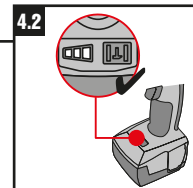

HUS-CR 8	h <sub>1</sub>	t <sub>fix</sub>		
		h <sub>nom1</sub> =50mm	h <sub>nom2</sub> =60mm	h <sub>nom3</sub> =80mm
8x65	75mm - t <sub>fix</sub>	5...15mm	-	-
8x75	85mm - t <sub>fix</sub>	16...25mm	5...15mm	-
8x95	105mm - t <sub>fix</sub>	36...45mm	16...35mm	5...15mm

4.1	
SIW 14-A	✓
SIW 22-A	✓
SIW 22T-A	✓
	⚠
d <sub>0</sub>	Ø 8mm

1.1 HUS-CR 8	h <sub>1</sub>	t <sub>fix</sub>	
		h <sub>nom1</sub> =2-3/8"	h <sub>nom2</sub> =3-1/8"
8x65	2-15/16" - t <sub>fix</sub>	3/16"	-
8x75	3-3/8" - t <sub>fix</sub>	3/16"...9/16"	-
8x95	4-1/8" - t <sub>fix</sub>	-	3/16"...9/16"